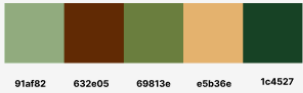

Fonts:

CYRANO DEMO

GFS Didot

91af82 632e05 69813e e5b36e 1c4527

e2c8ff 8d8aec 261a74 f9c6ff fff2ff

43add7 97dbee 042d4b a3dfd5 2c7176

ff9c1d f1151f 181e38 fc4c3 a01729