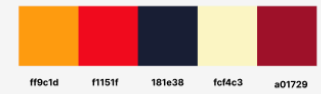

Fonts:

CYRANO DEMO

GFS Didot

91af82 632e05 69813e e5b36e 1c4527

e2c8ff 8d8aec 261a74 f9c6ff fff2ff

43add7 97dbee 042d4b a3dfd5 2c7176

ff9c1d f1151f 181e38 fc4c3 a01729