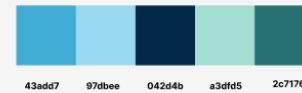

Fonts:

CYRANO DEMO

GFS Didot

91af82 632e05 69813e e5b36e 1c4527

e2c8ff 8d8aec 261a74 f9c6ff fff2ff

43add7 97dbee 042d4b a3dfd5 2c7176

ff9c1d f1151f 181e38 fc4c3 a01729